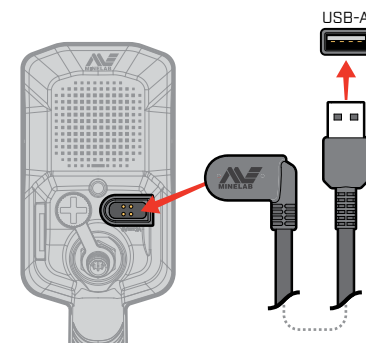

ЗАРЯДКА

🕒 7-8 ЧАСОВ