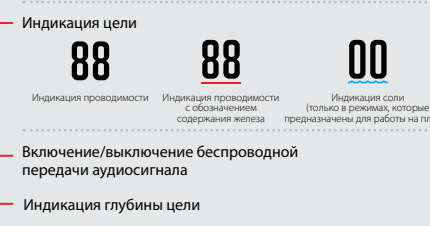

- Светодиод зарядки
- Перегрузка из-за большой концентрации металла
- Режим поиска
- Частота
- Выключатель питания
- Уровень чувствительности
- Подсветка/освещение

- Панель действий
  Доступные действия и соответствующие им значки могут меняться в зависимости от заданных настроек и текущего экрана
- Программируемые кнопки панели действий (2 шт.)
- Чувствительность
  Для настройки чувствительности нажмите **◀▶** на экране поиска
- Точечный
  Для включения режима «Точечный» нажмите **▼** на экране поиска

- Индикация проводимости
- Индикация проводимости с обозначением содержания железа
- Индикация соли (только в режимах, которые предназначены для работы на пляже)