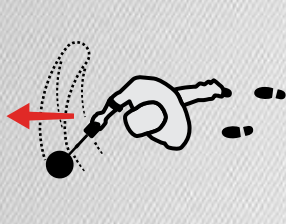

ВЫСТРЫЙ ЗАПУСК

Отсканируйте QR-код, чтобы посетить веб-сайт www.minelab.com/manticore, где вы можете загрузить информацию об этом изделии, в том числе полные руководства пользователя, технические характеристики, обновления программного обеспечения и обучающие материалы.

Доступны эти и другие языки:

EN English	FR français	PT Português
DE Deutsch	JP 日本語	RU русский
ES Español	KO 한국어	ZH 中文

Для получения информации о соответствии, пожалуйста, выберите:

Настройки > Общие настройки > Соответствие

minelab.com

4901-0314-1