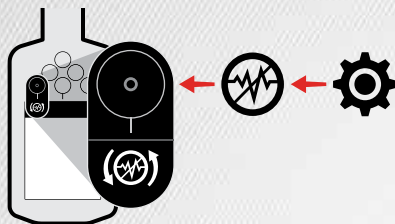

ПРИСТУПАЙТЕ
К ПОИСКУ

4