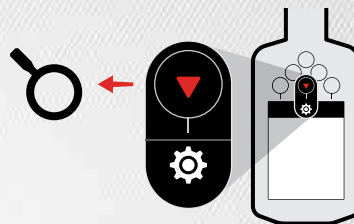

ОТСТРОЙКА
ОТ ПОМЕХ

3