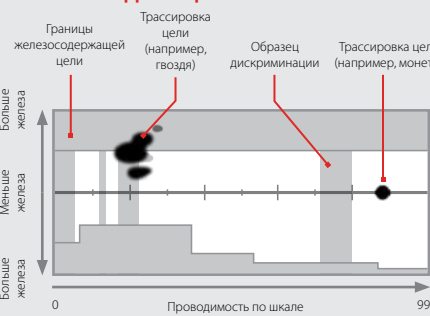

КАРТА ИНДИКАЦИИ