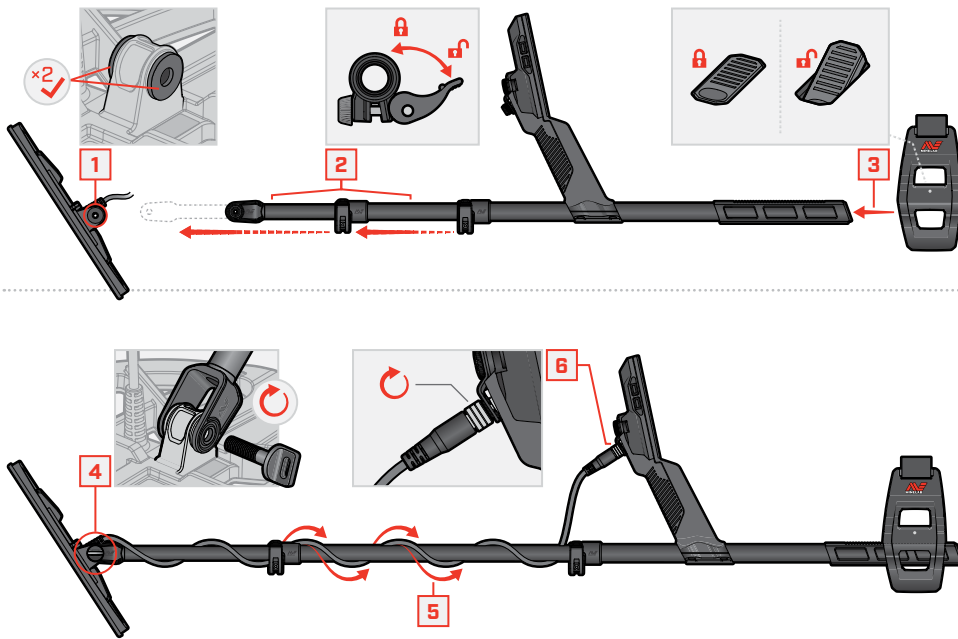

СБОРКА

ЗАТЯГИВАНИЕ ЭКСЦЕНТРИКОВЫХ ЗАЖИМОВ

Затягивайте эксцентровые зажимы, если они смещаются или ослаблены.

Откройте

Аккуратно поверните винт

Закройте

Проверьте надежность крепления, при необходимости повторите операцию

ОРГАНЫ УПРАВЛЕНИЯ И ДИСПЛЕЙ

МЕНЮ НАСТРОЕК

Чтобы открыть меню настроек, нажмите **▲** на экране поиска.

Назад

- Общие настройки
- Частота
- Звуковая тема
- Тон цели
- Тон железосодержащей цели
- Границы железосодержащей цели
- Образец дискриминации
- Скорость отслеживания цели
- Баланс грунта
- Отстройка от помех
- Режим поиска
- Громкость

- Светодиод зарядки
- Перегрузка из-за большой концентрации металла
- Режим поиска
- Частота
- Выключатель питания
- Уровень чувствительности
- Подсветка/освещение

- Панель действий
  Доступные действия и соответствующие им значки могут меняться в зависимости от заданных настроек и текущего экрана
- Программируемые кнопки панели действий (2 шт.)
- Чувствительность
  Для настройки чувствительности нажмите **◀▶** на экране поиска
- Точечный
  Для включения режима «Точечный» нажмите **▼** на экране поиска

- Индикация проводимости
- Индикация проводимости с обозначением содержания железа
- Индикация соли (только в режимах, которые предназначены для работы на пляже)

КАРТА ИНДИКАЦИИ

- Навигационные кнопки со стрелками (4 шт.)

ЗАРЯДКА

🕒 7-8 ЧАСОВ

⚠️ ВНИМАНИЕ: Заряжайте металлодетектор только с помощью качественного зарядного устройства с разъемом USB; его сила тока должна составлять не менее 2 А при напряжении 5 В. При использовании зарядного устройства низкого качества существует вероятность его выхода из строя.
На зарядное устройство должны быть нанесены следующие обозначения:

⚠️ ВНИМАНИЕ: Заряжайте металлодетектор только при температуре окружающей среды от 0 °C до +40 °C.

🕒 3 ЧАСА